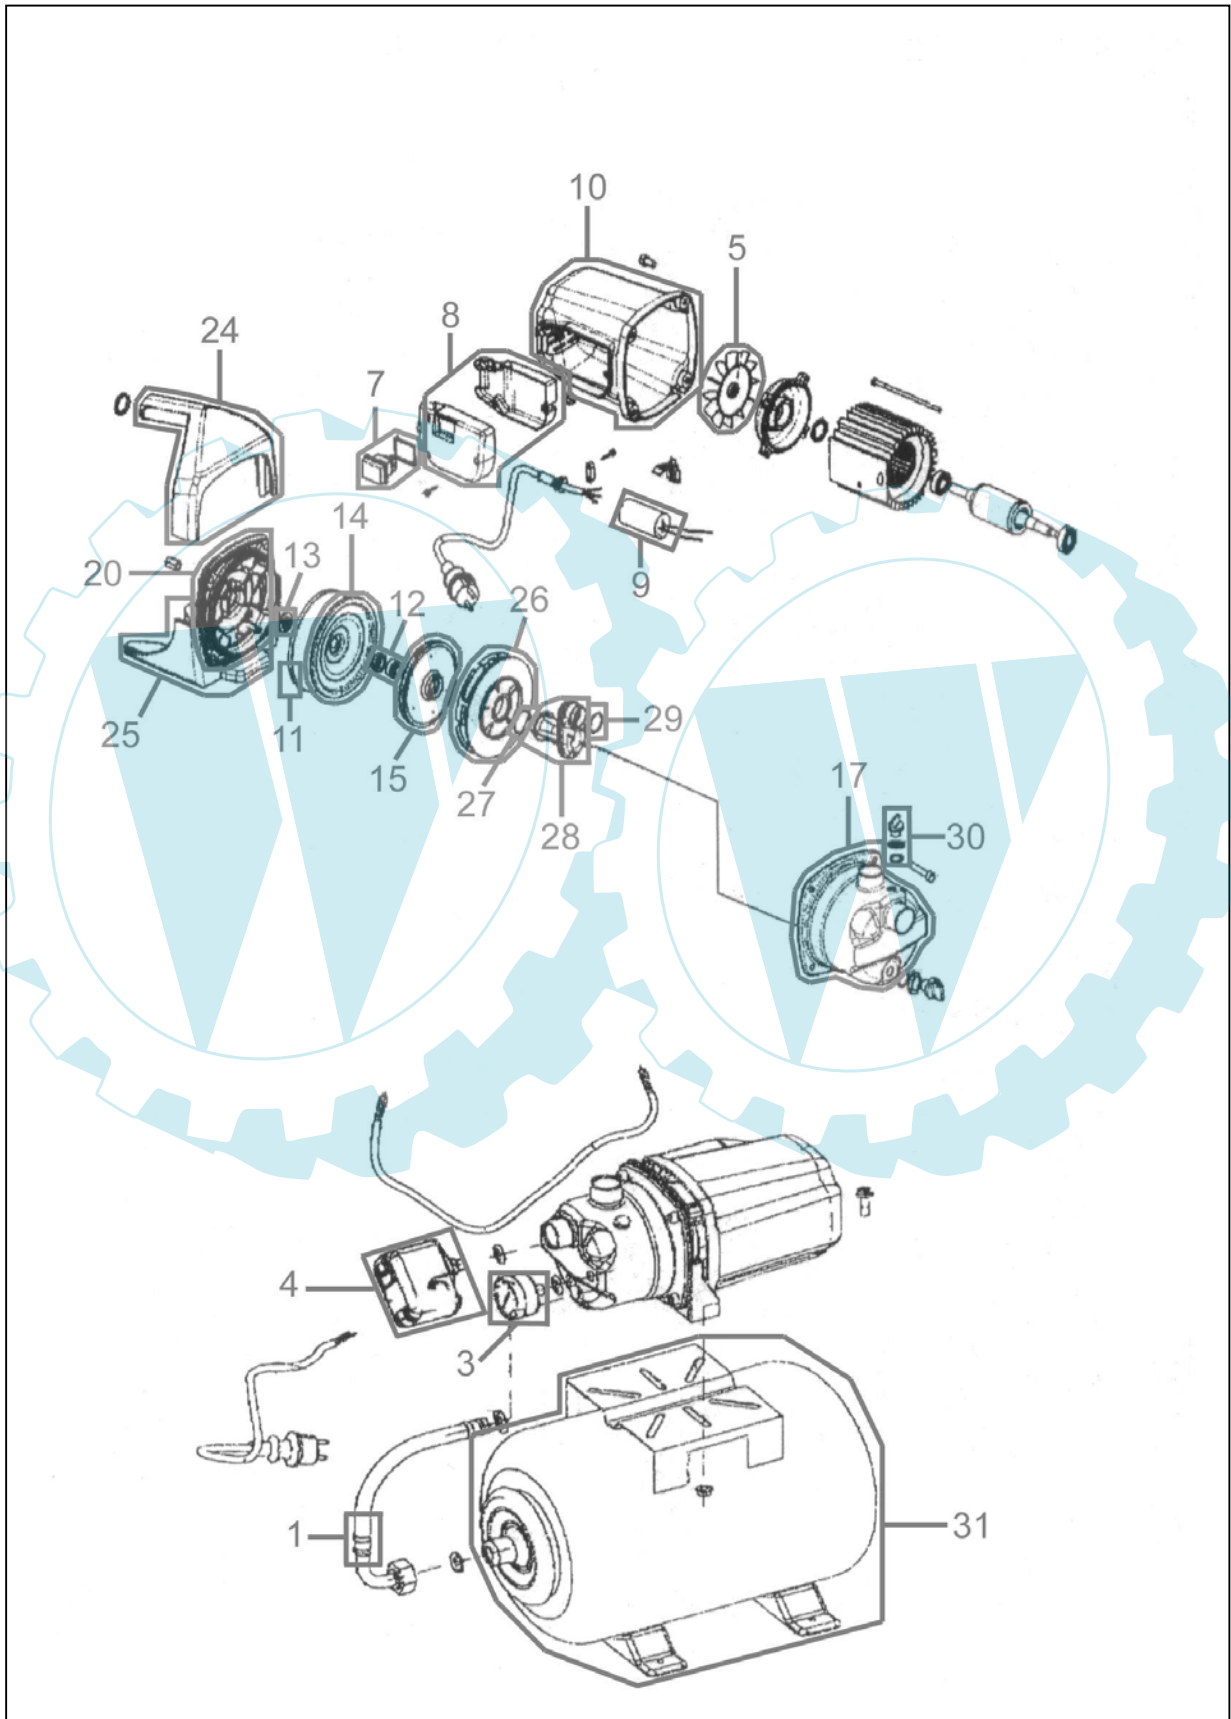

94673

94673

Pos.-Nr.	Ersatzteil-Nr.	Bezeichnung	Pos.-Nr.	Ersatzteil-Nr.	Bezeichnung
001	94673-02001	Druckleitung	020	94673-01020	Flansch
003	94673-01003	Manometer	024	94673-01024	Handgriff
004	94673-01004	Druckschalter	025	94673-01025	Pumpenboden
005	94673-01005	Lüfterrad	026	94673-01026	Diffusor
007	94673-01007	Schalter	027	94673-01027	O-Ring Venturidüse groß
008	94673-01008	Schalergehäuse kpl.	028	94673-01028	Venturidüse
009	94673-01009	Kondensator	029	94673-01029	O-Ring Venturidüse klein
010	94673-01010	Motorgehäuse	030	94673-01030	Stopfen
011	94673-01011	O-Ring groß	031	94673-01031	Kessel
012	94673-01012	Mechanische Dichtung	o.Abb.	94673-01032	Kesselflansch
013	94673-01013	Wellendichtring	o.Abb.	94673-01033	Membrane
014	94673-01014	Flanscheinsetz	o.Abb.	94673-01034	Ventil kpl.
015	94673-01015	Laufgrad	o.Abb.	94673-02035	T-Stück
017	94673-01017	Pumpengehäuse			